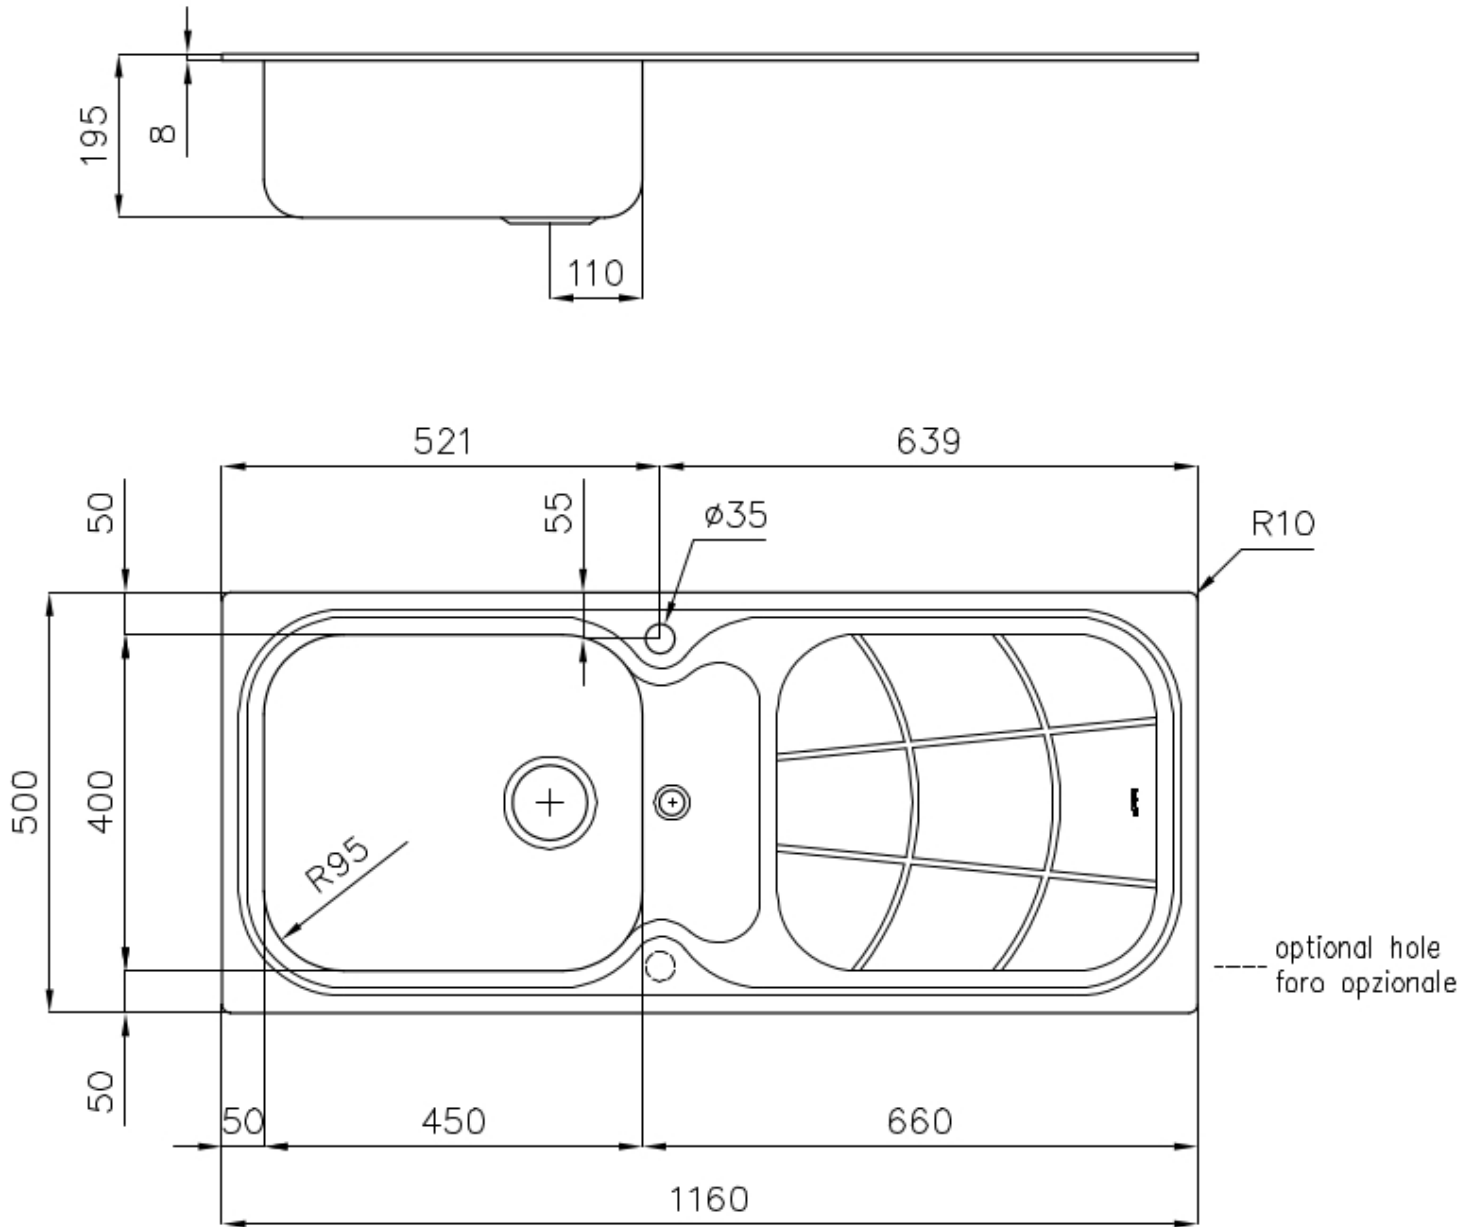

DESSINS TECHNIQUES